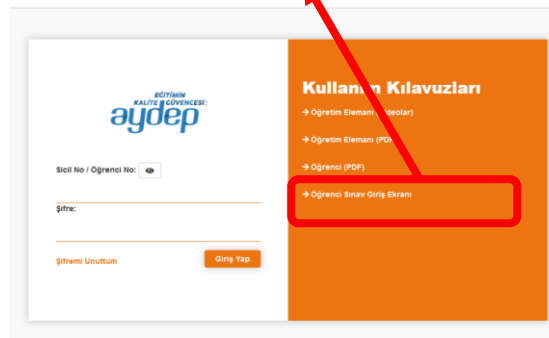

Sınav Salonları: Sınav salonları Tıp Fakültesi öğrenci girişinden girdikten sonra **bir kat aşağıda bodrum katındadır**. Salon 1, 2 ve 3 olmak üzere 3 adet sınav salonu bulunmaktadır. Salona girişte **cep telefonlarınızı kapalı** olarak öğretim elemanı masasına bırakınız.

Bilgisayar şifresi: 12345678'dir. Bilgisayar ayarlarını değiştirmeyiniz. Sınav bittikten sonra bilgisayarı kapatınız.

Sınav Giriş Sayfası: <https://aydepsinav.ahievran.edu.tr/>

Sınavdan birkaç gün önce AYDEP hesabınıza girip giremediğinizi ve gireceğiniz sınavın ders listenizde (programınızda) olup olmadığını mutlaka kontrol ediniz. Sorun varsa birim öğrenme yönetim sistemi sorumluları Öğr.Gör. Muhammed İhsan Kodak veya Dr.Öğr.Üyesi Anıl Özüdoğru'ya ulaşınız.

BAŞARILAR