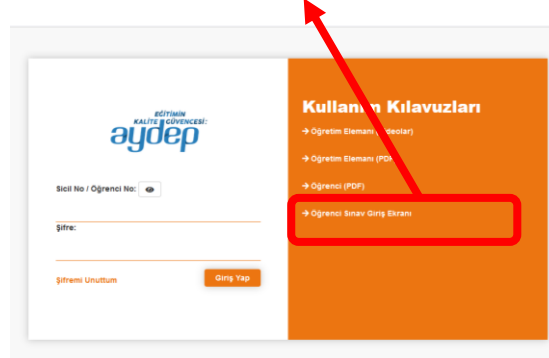

Sınav Salonları: Sınav salonları Tıp Fakültesi öğrenci girişinden girdikten sonra **bir kat aşağıda bodrum katındadır**. Salon 1, 2 ve 3 olmak üzere 3 adet sınav salonu bulunmaktadır. Salona girişte **cep telefonlarınızı kapalı** olarak öğretim elemanı masasına bırakınız.

Bilgisayar şifresi: 12345678'dir. Bilgisayar ayarlarını değiştirmeyiniz. Sınav bittikten sonra bilgisayarı kapatınız.

Sınav Giriş Sayfası: <https://aydepsinav.ahievran.edu.tr/>

Sınavdan birkaç gün önce AYDEP hesabınıza girip giremediğinizi ve gireceğiniz sınavın ders listenizde (programınızda) olup olmadığını mutlaka kontrol ediniz. Sorun varsa birim öğrenme yönetim sistemi sorumlular Dr. Öğr. Üyesi. İhsan Kodak veya Doç. Dr. Anıl Özüdoğru'ya ulaşınız.

BAŞARILAR